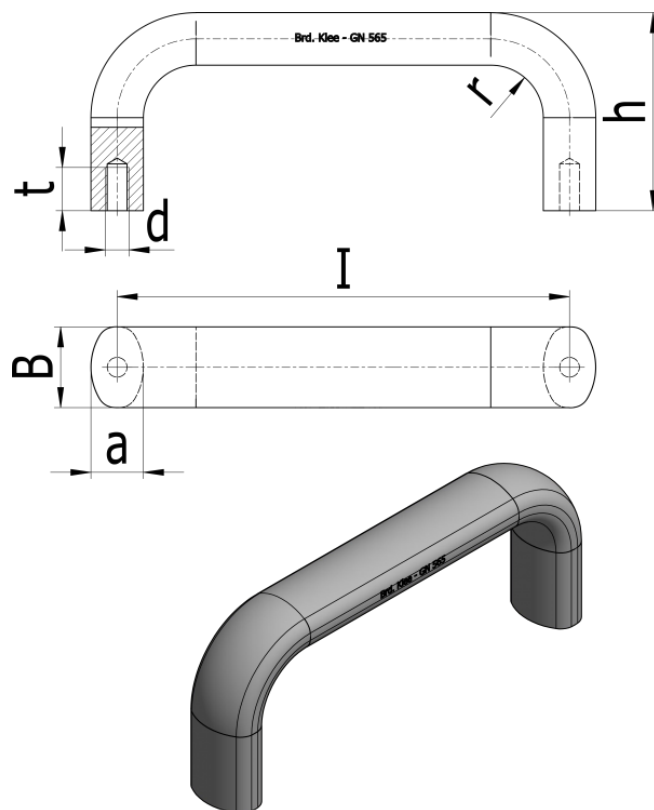

Varenummer: 2056526112SR  
Beskrivelse: E+G Bøjlegreb GN 565-26-112-SR

## Mål

a	= 17
b	= 26
d	= M8
h	= 55
l	= 112
r	= 17
t	= 12
Vægt i (g)	= 166